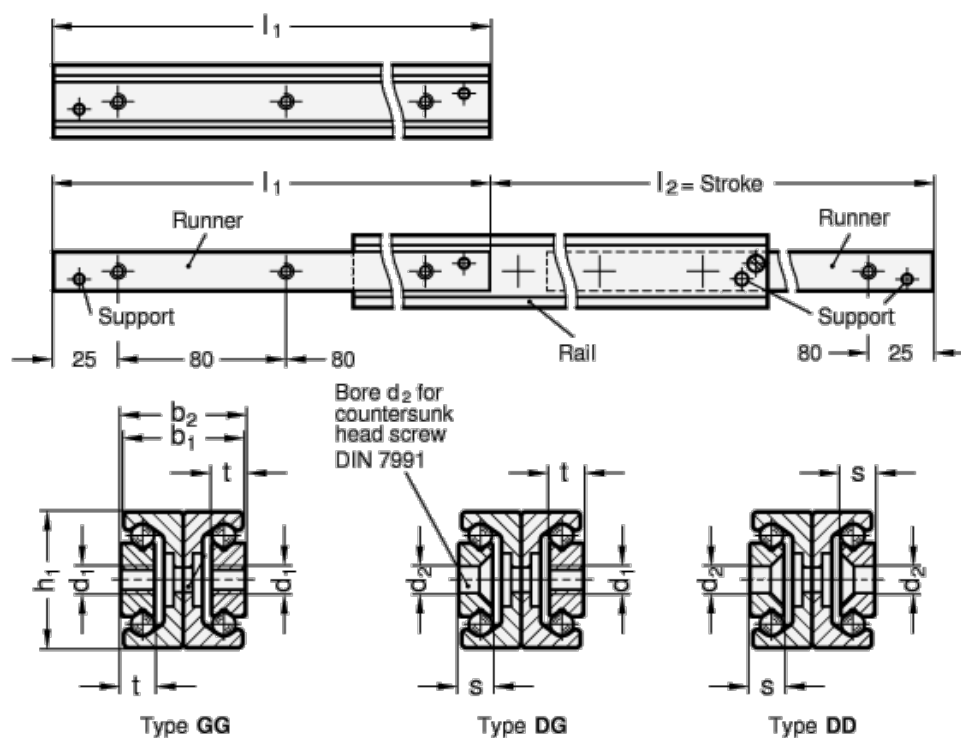

Varenummer: 20240835370GG

Beskrivelse: E+G udtræksskinne GN 2408-35-370-GG

Mål

$b_1 = 33$

$b_2 = 34$

$d_1 = M6$

$d_2 =$

$h_1 = 35$

$L_1 = 370 - 406$

$s =$

$t = 10$

Vægt i (g) = 2260